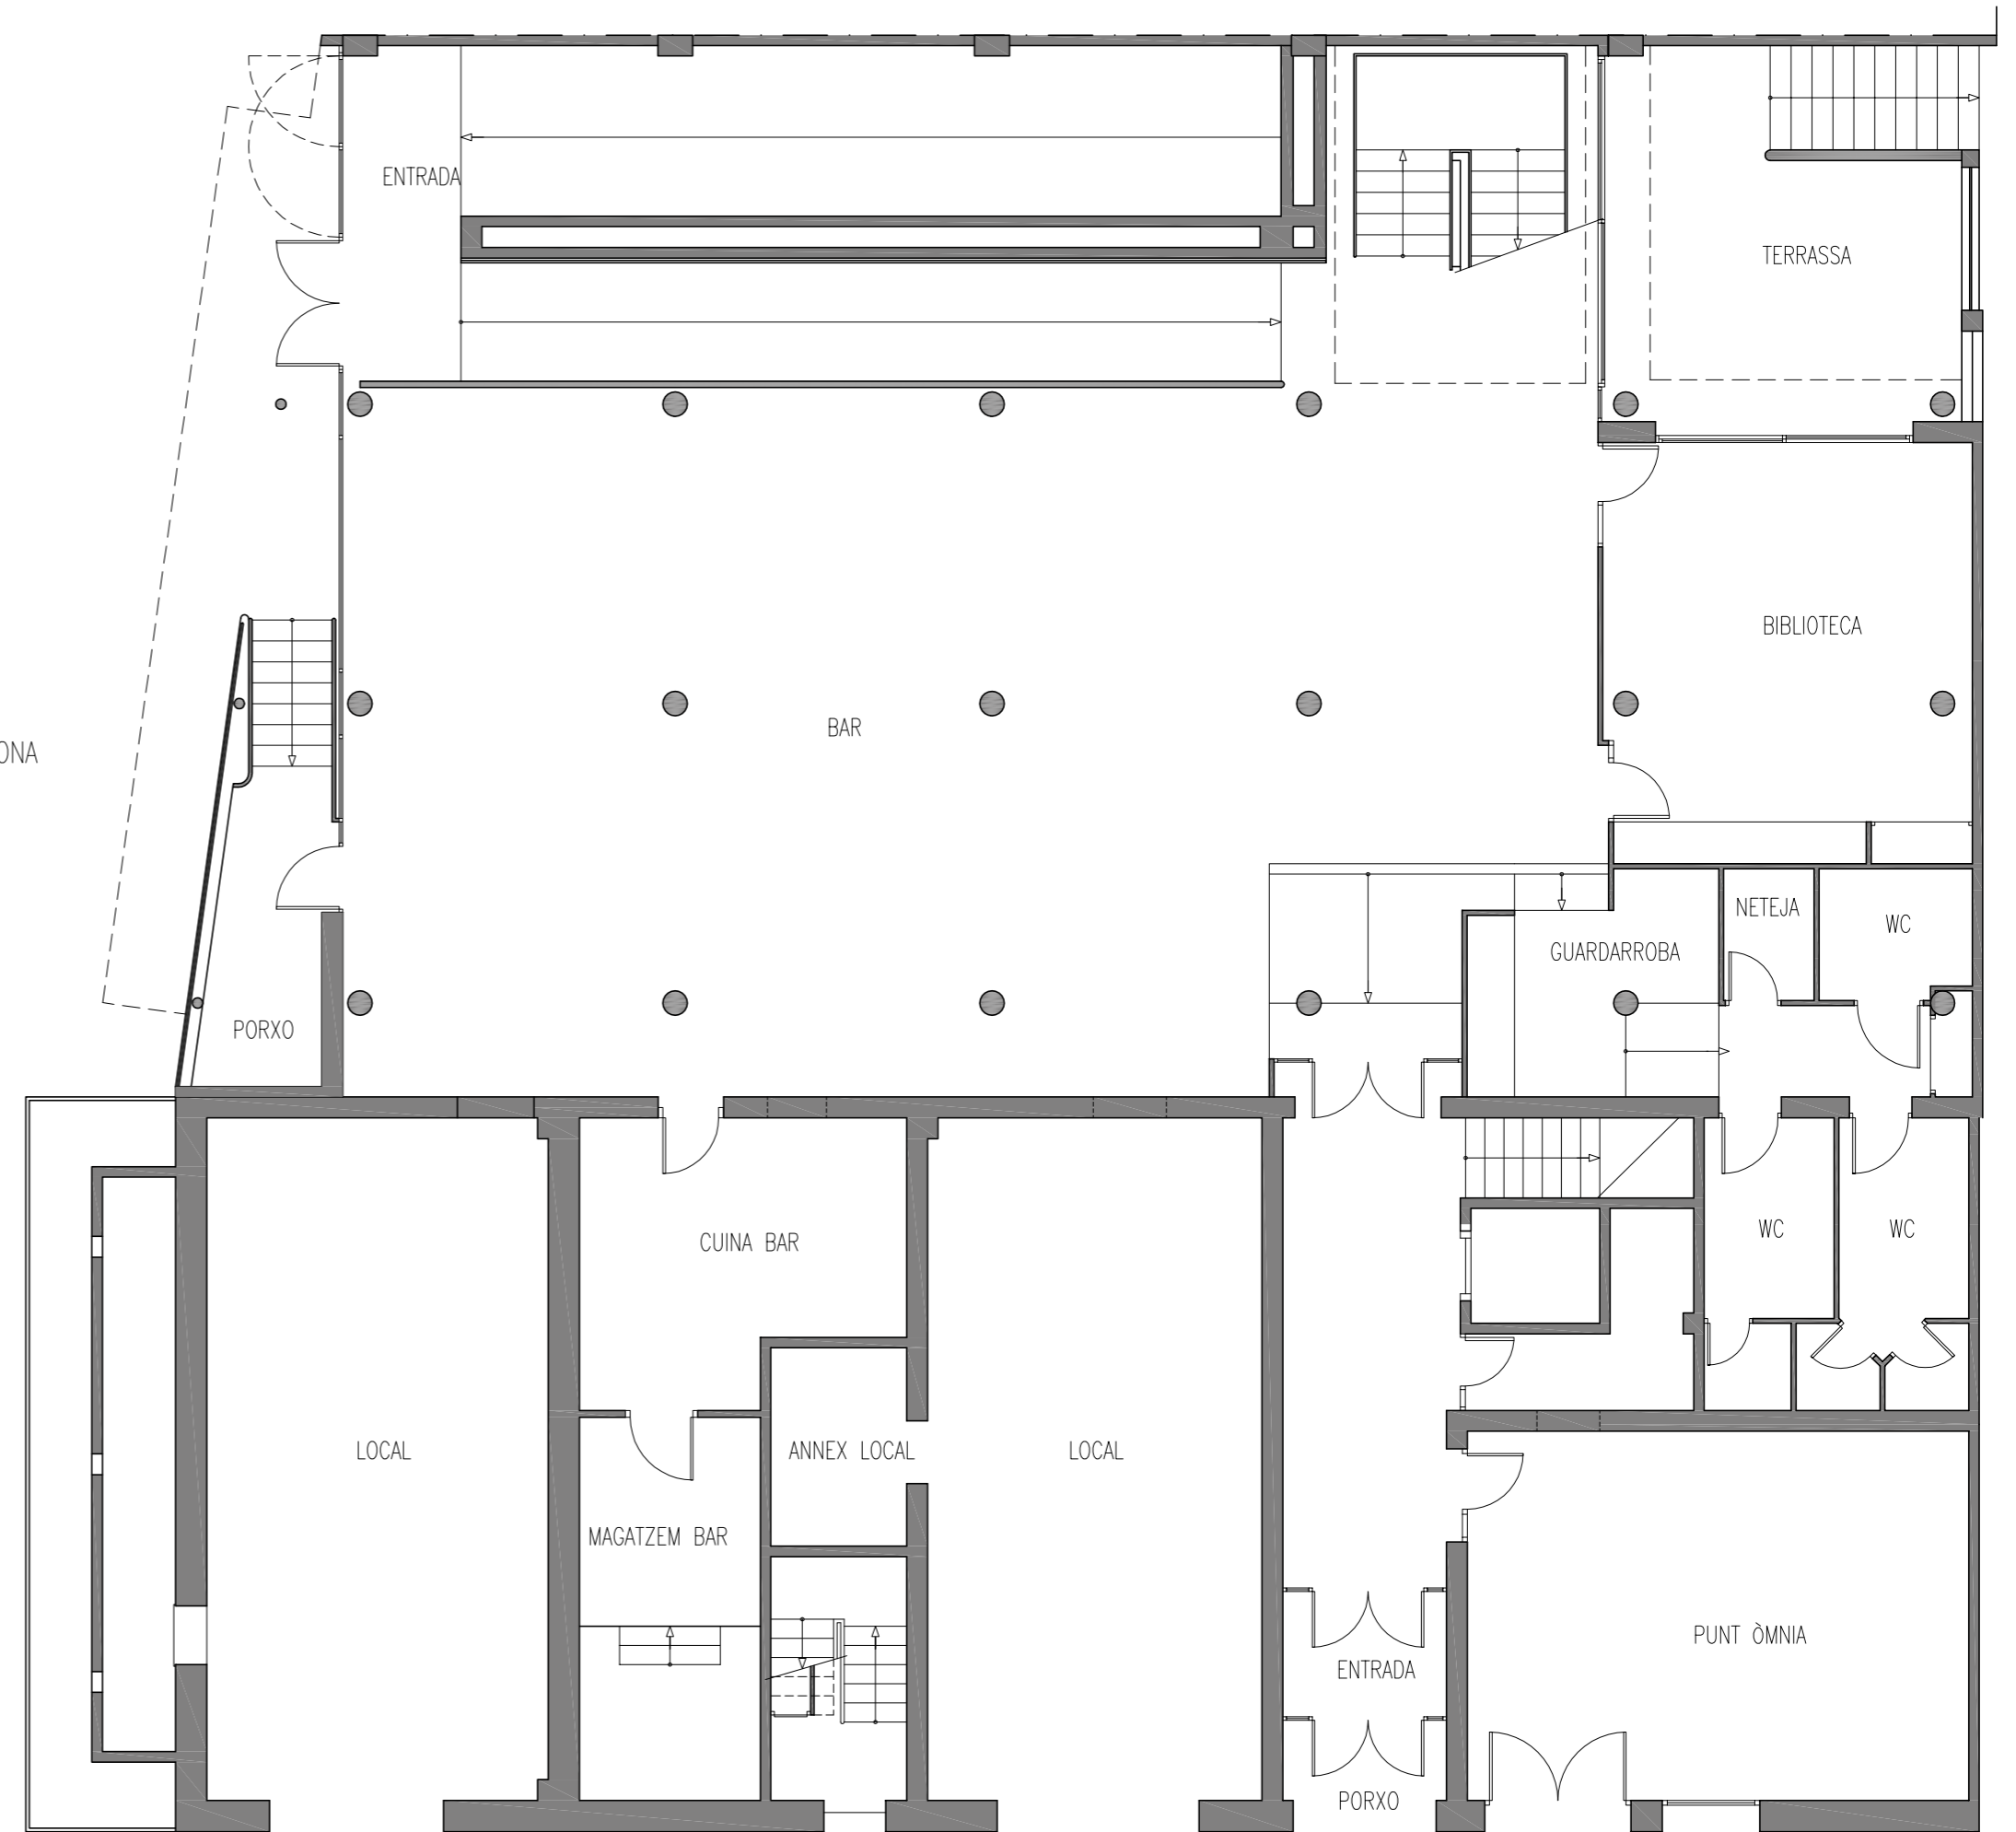

PLANTA SOTERRANI

PLANTA BAIXA

CARRER RUSIÑOL

EDIFICI CAN MASET
PLANTA SOTERRANI i BAIXA
ESTAT ACTUAL

ABRIL 2018

E. 1/100