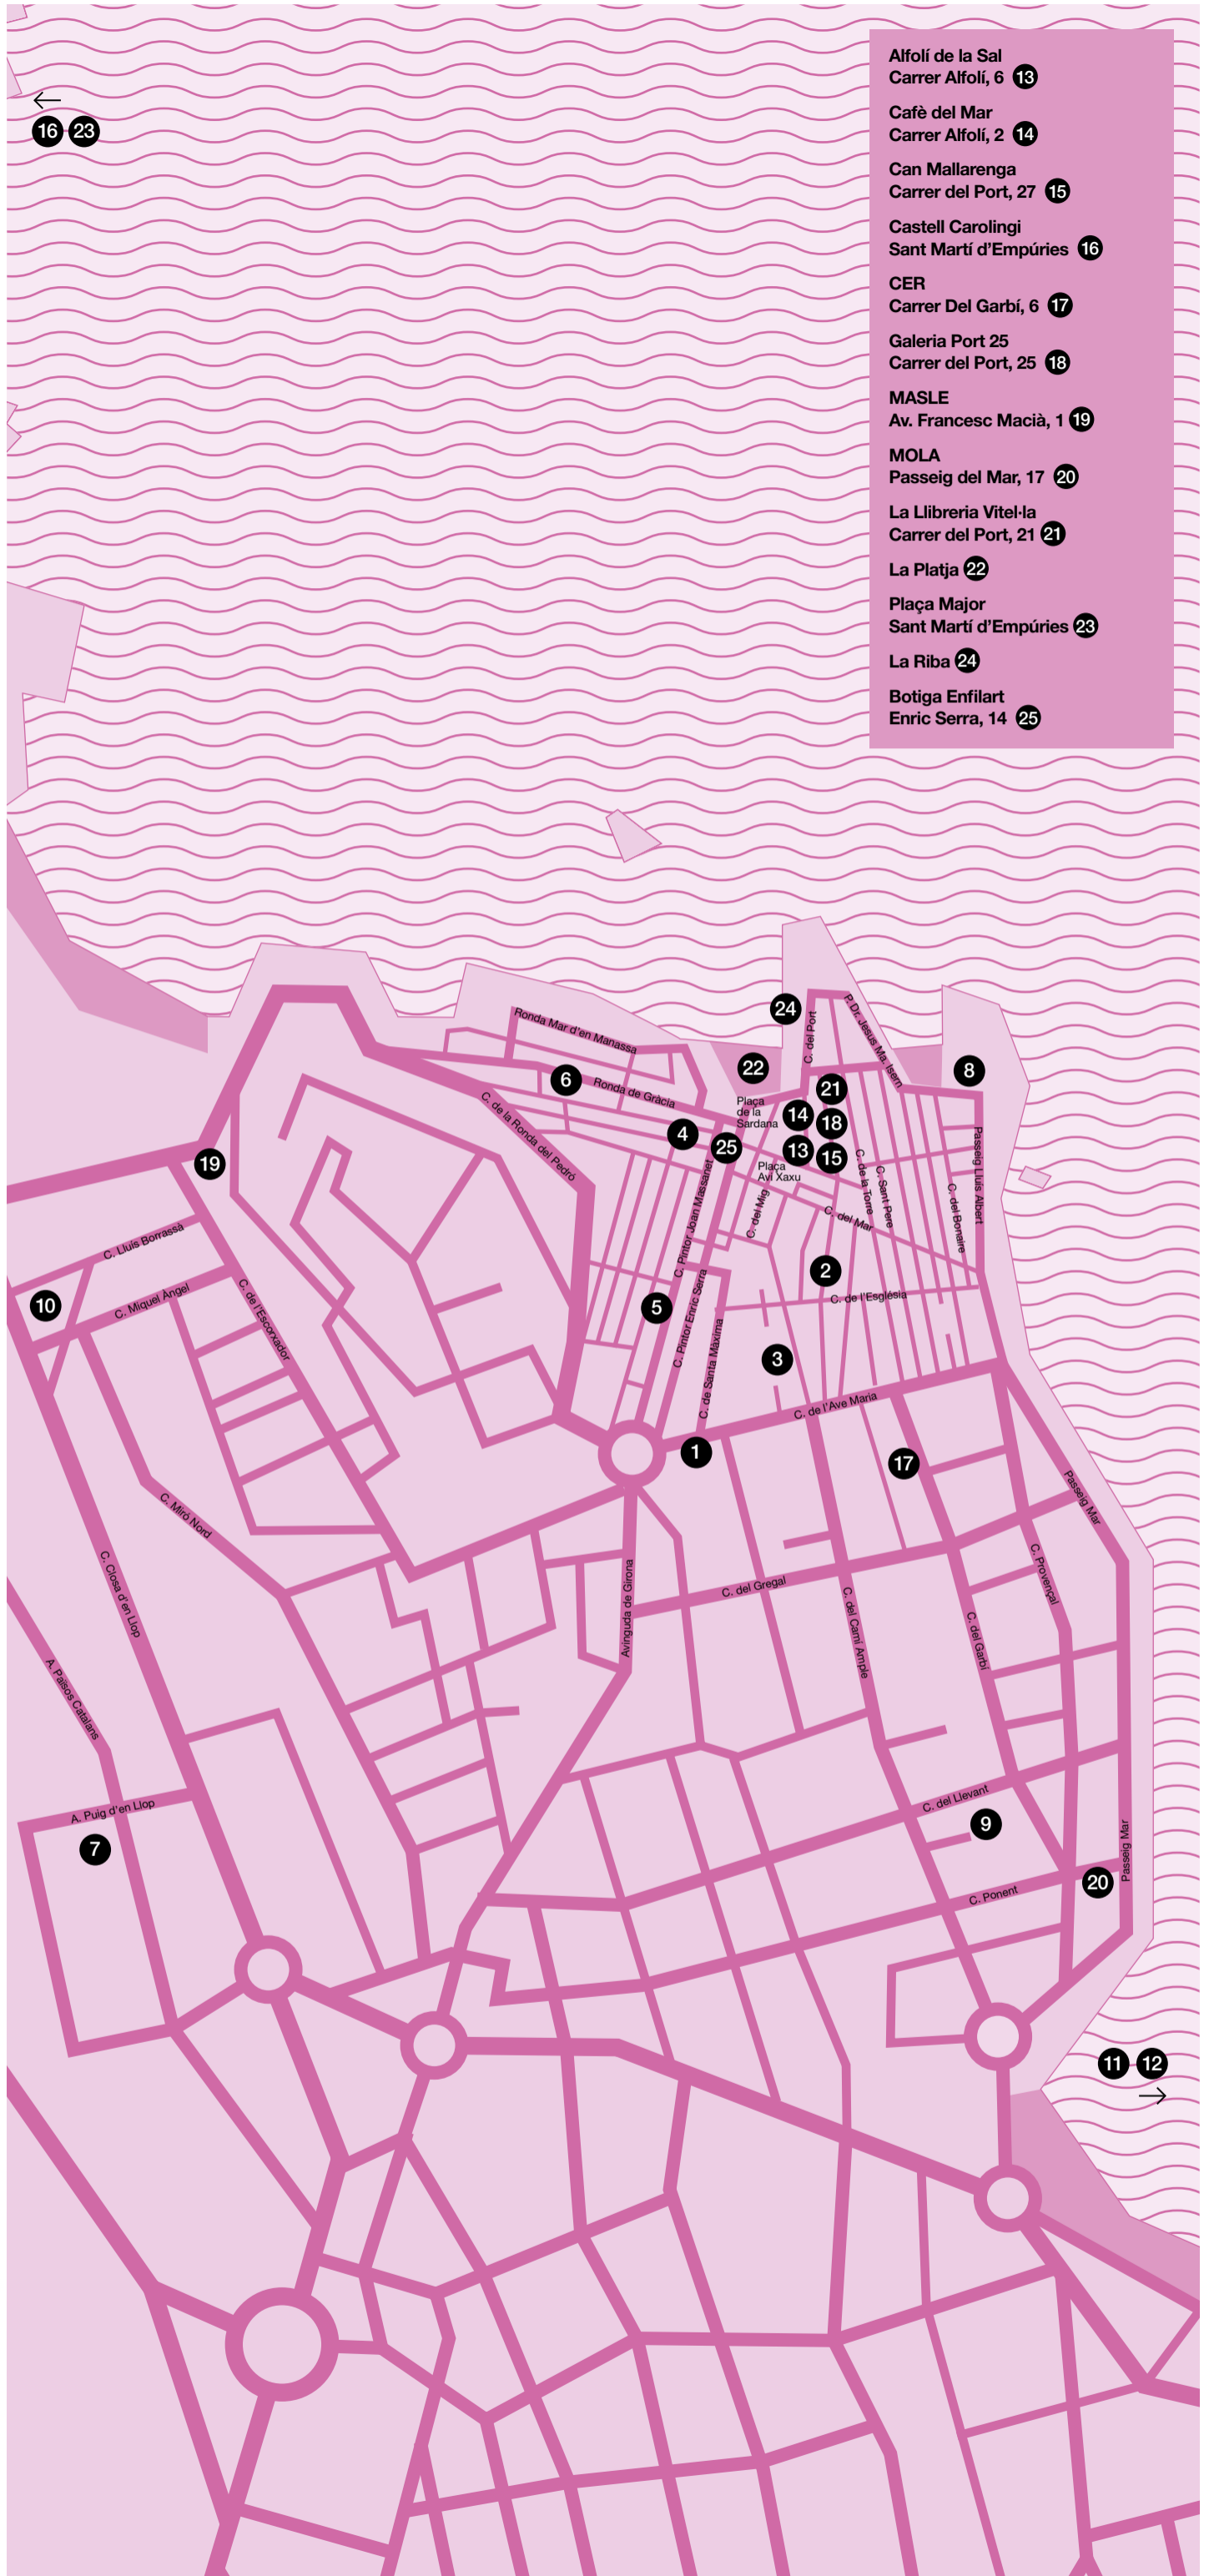

OPEN STUDIO

Pintura i còmic
Avinguda Ave Maria, 39 **1**

Còmic
Avinguda Ave Maria, 39 **1**

Pintura
Carrer del Port, 48. Bxs. esq. **2**

Pintura
Carrer Masferrer, 44 **3**

Pintura i dibuix
Plaça Víctor Català, 8 **4**

Pintura
C. Pintor Joan Massanet, 50 **5**
Cal concertar les visites
al telèfon 626 619 999

Pintura abstracta
Carrer de Gràcia, 51 **6**

Pintura i tècnica mixta
Carrer Puig d'en Llop, 9 **7**

Disseny, moda
Carrer de la Casa Gran **8**

Pintura i tècnica mixta
Carrer de la Casa Gran **8**

Tècnica mixta
Passatge Flor, 8 **9**

Fotografia
Carrer Closa d'en Llop, 7 **10**
Divendres 9 i dissabte 10,
obert de 10 a 13.30 h

Open Studio & Taller
Carrer Romeu de Corbera, 22 **11**

**Open Studio, Coworking
& Plató Fotogràfic**
Carrer Port de la Clota **12**

- **Alfolí de la Sal**
  Carrer Alfolí, 6 **13**
- **Cafè del Mar**
  Carrer Alfolí, 2 **14**
- **Can Mallarenga**
  Carrer del Port, 27 **15**
- **Castell Carolingi**
  Sant Martí d'Empúries **16**
- **CER**
  Carrer Del Garbí, 6 **17**
- **Galeria Port 25**
  Carrer del Port, 25 **18**
- **MASLE**
  Av. Francesc Macià, 1 **19**
- **MOLA**
  Passeig del Mar, 17 **20**
- **La Llibreria Vitel·la**
  Carrer del Port, 21 **21**
- **La Platja** **22**
- **Plaça Major**
  Sant Martí d'Empúries **23**
- **La Riba** **24**
- **Botiga Enfilart**
  Enric Serra, 14 **25**

*Horaris d'obertura establerts per cada artista